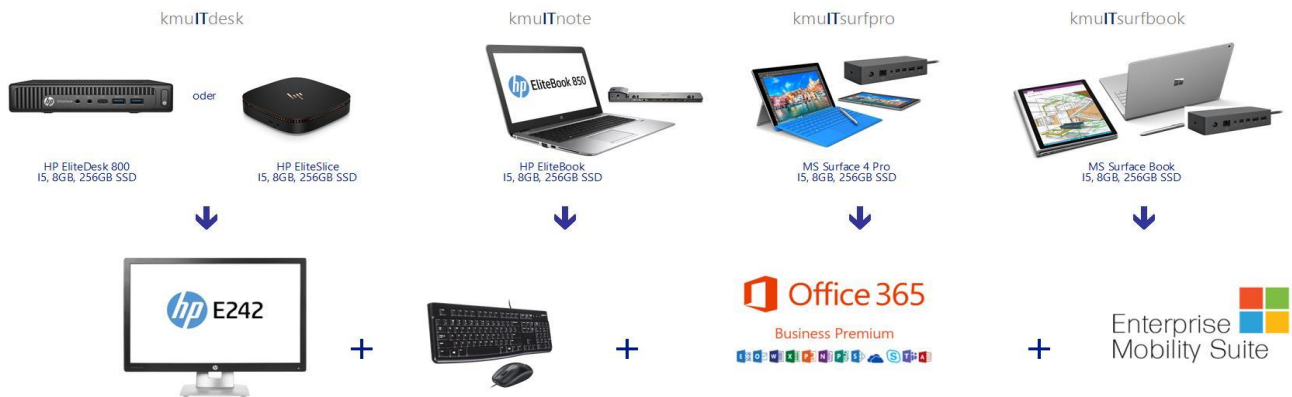

	↓	↓	↓	↓
	kmuITdesk	kmuITnote	kmuITsurfpro	kmuITsurfbook
Hardwareevaluation und -beschaffung, komplett	HP Desktop	HP Notebook 15.6"	MS Surface Pro	MS Surface Book
Vorbereitung und Konfiguration des Clients	✓	✓	✓	✓
Einrichtung des Office 365 Tenants	✓	✓	✓	✓
Erstellung des E-Mailbenutzers nach Kundenrichtlinien	✓	✓	✓	✓
Einbindung ins Netzwerk	✓	✓	✓	✓
Einbindung in die Serverinfrastruktur	✓	✓	✓	✓
Installation sämtlicher Software für die Überwachung	✓	✓	✓	✓
Anlieferung vor Ort	✓	✓	✓	✓
Feinarbeiten an der Infrastruktur gemäss Professional Service	✓	✓	✓	✓
Einrichtungspauschale CHF exkl. MwSt.	2'500.00	2'800.00	3'200.00	3'500.00

Optionen kmuITflex (Aufpreise)		Optionen Infrastruktur (Aufpreise)	
<input type="checkbox"/> Enterprise Mobility & Security E5	5.30	<input type="checkbox"/> 24" Monitor	299.00
<input type="checkbox"/> Office 365 Visio Pro	12.20	<input type="checkbox"/> 27" Monitor	499.00
<input type="checkbox"/> Exchange Online P1	3.80	<input type="checkbox"/> 2. Dockingstation	299.00
<input type="checkbox"/> Mobile Device Management	15.00		